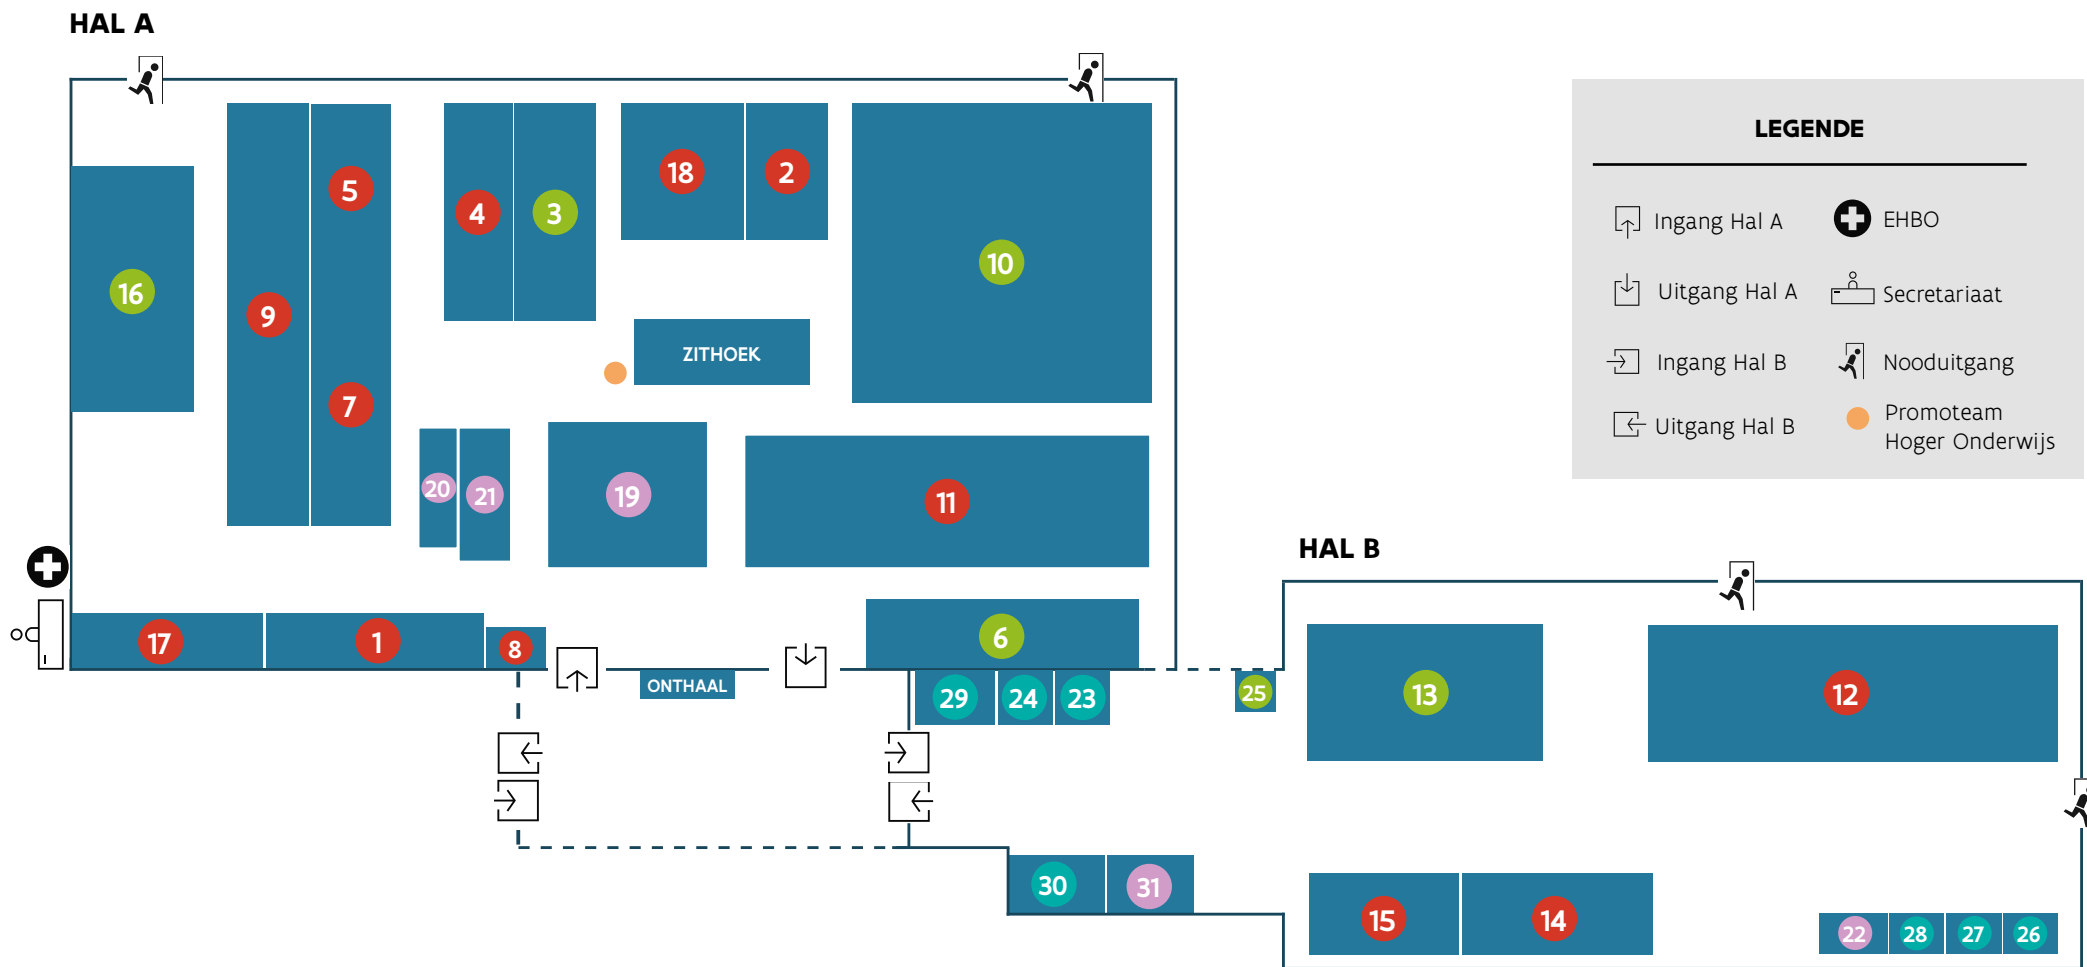

SID-IN LIMBURG / Grondplan

HOGESCHOLEN	
Artesis Plantijn Hogeschool Antwerpen	5
Arteveldehogeschool Gent	18
Erasmushogeschool Brussel	4
Hogere Zeevaartschool	8
Hogeschool Gent	17
Hogeschool PXL	12
Hogeschool West-Vlaanderen	15
Karel De Grote Hogeschool	7
Katholieke Hogeschool VIVES	14
LUCA School of Arts	2

Odisee	1
Thomas More Mechelen-Antwerpen-Kempen	9
UC Leuven - Limburg	11
UNIVERSITEITEN	
KU Leuven	10
Maastricht University	25
Universiteit Antwerpen	6
Universiteit Gent	16
Universiteit Hasselt	13
Vrije Universiteit Brussel	3