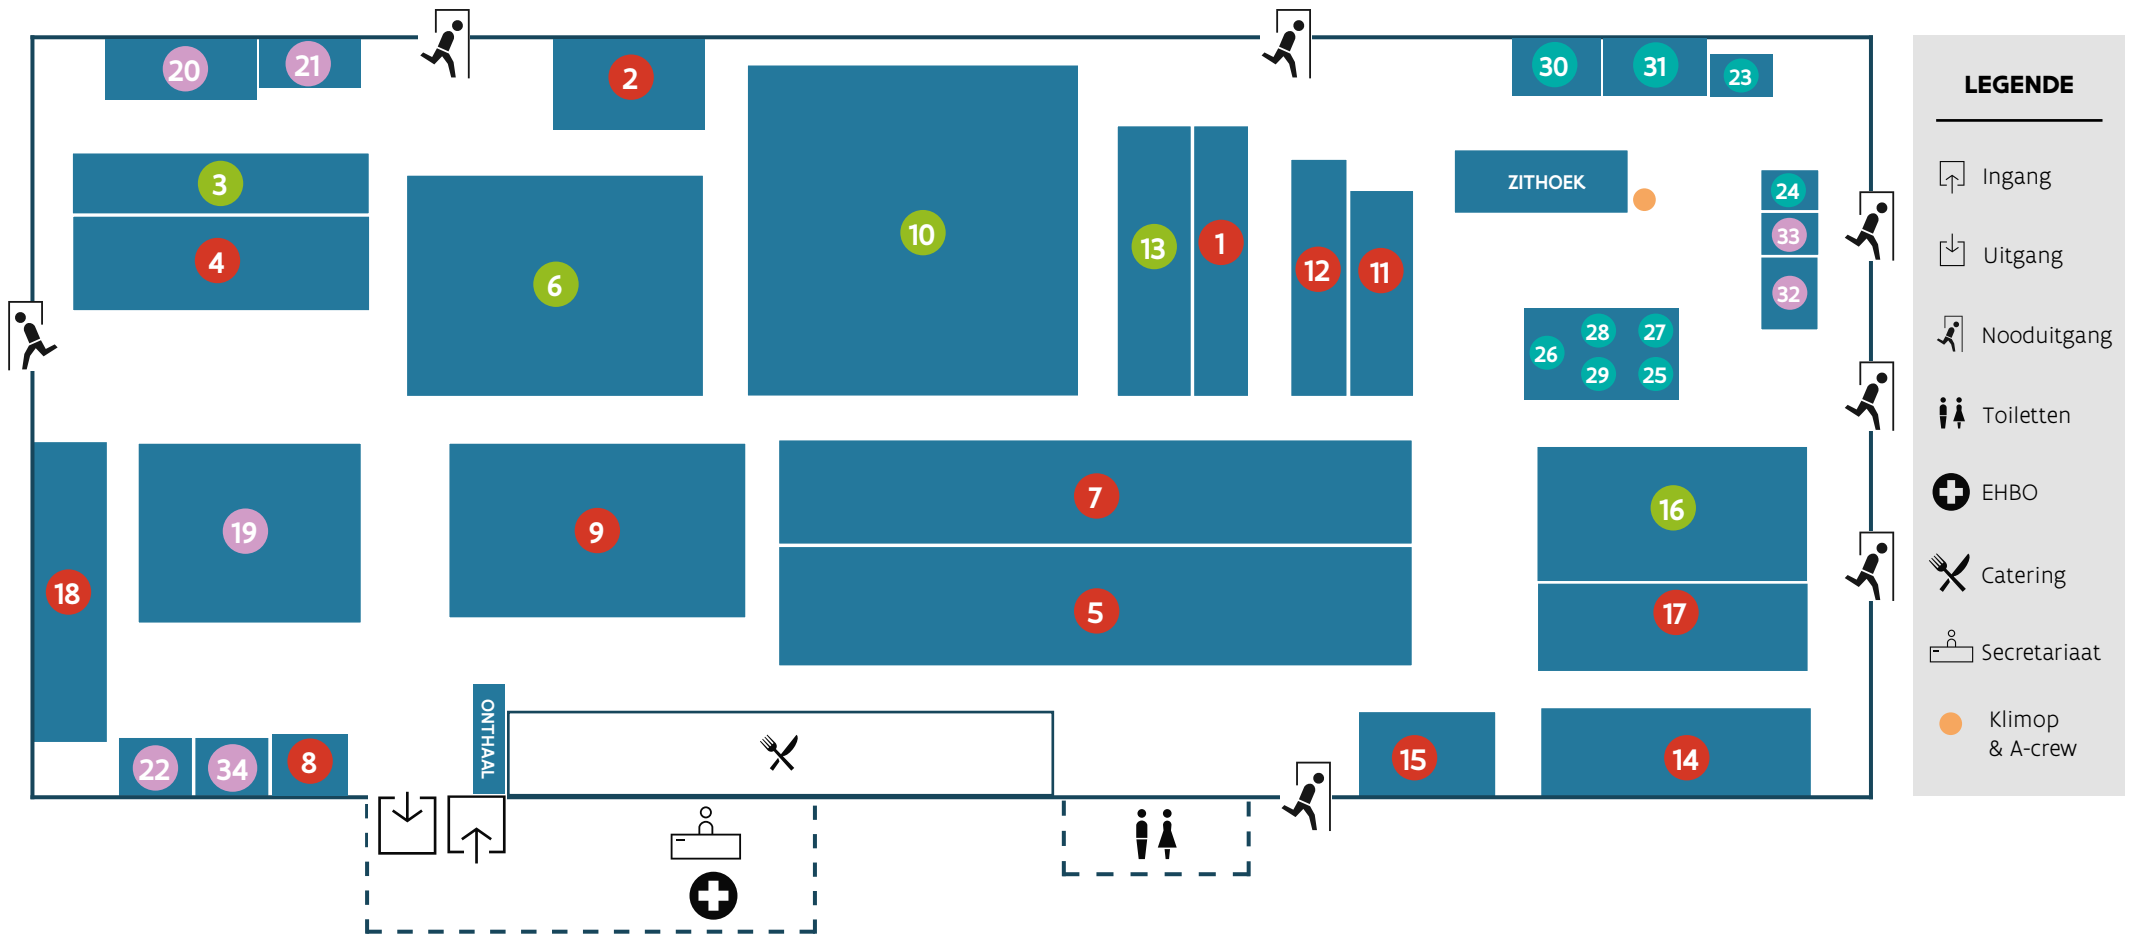

SID-IN ANTWERPEN / Grondplan

HOGESCHOLEN

- Artesis Plantijn Hogeschool Antwerpen (5)
- Arteveldehogeschool Gent (18)
- Erasmushogeschool Brussel (4)
- Hogere Zeevaartschool (8)
- Hogeschool Gent (17)
- Hogeschool PXL (12)
- Hogeschool West-Vlaanderen (15)
- Karel De Grote Hogeschool (7)
- Katholieke Hogeschool VIVES (14)
- LUCA School of Arts (2)