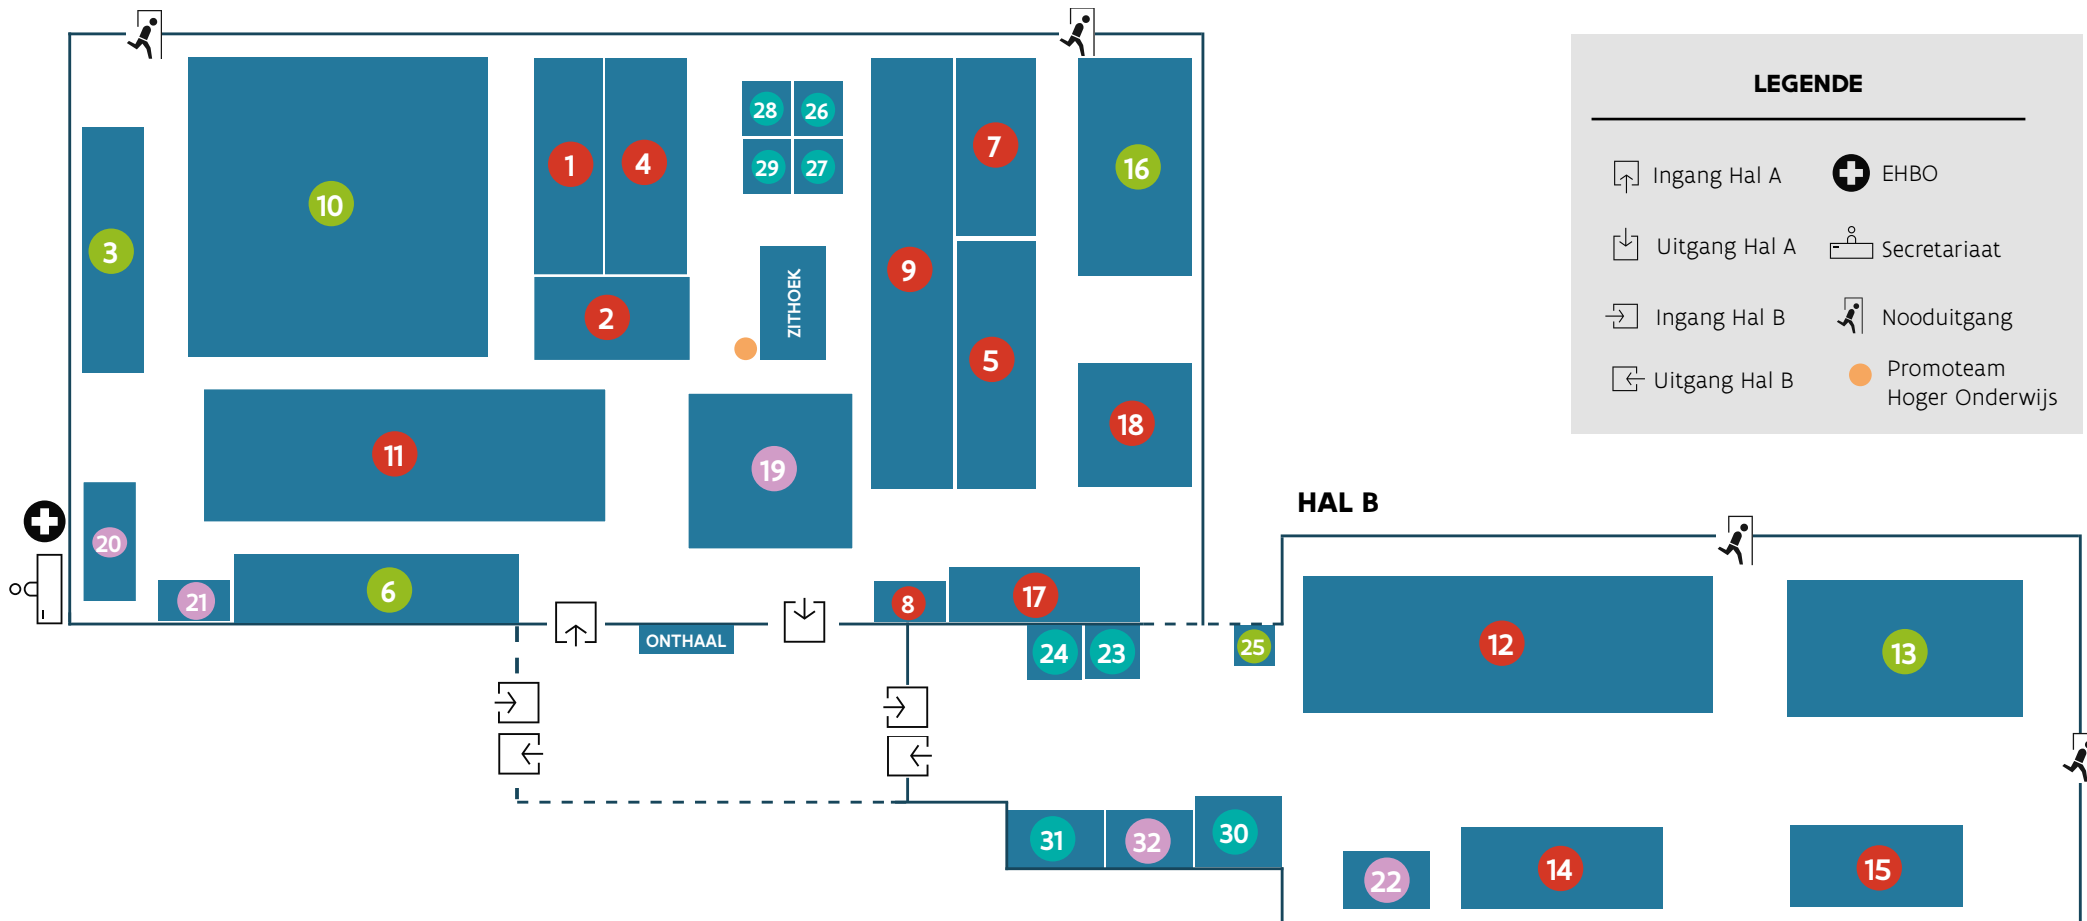

# SID-IN LIMBURG / Grondplan

## LEGENDE

- Ingang Hal A
- Uitgang Hal A
- Ingang Hal B
- Uitgang Hal B
- EHBO
- Secretariaat
- Nooduitgang
- Promoteam Hoger Onderwijs

### UNIVERSITEITEN

- 1 Odisee
- 9 Thomas More
- 11 UC Leuven - Limburg
- 8 KU Leuven
- 17 Maastricht University
- 12 Universiteit Antwerpen
- 15 Universiteit Gent
- 7 Universiteit Hasselt
- 14 Vrije Universiteit Brussel